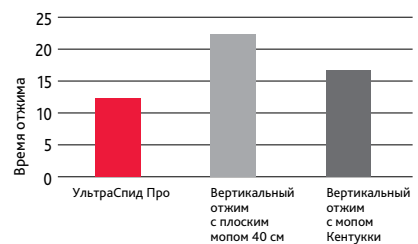

УльтраСпид Про

Быстрее, чище, легче

Мы знаем, что система УльтраСпид Про эффективнее других систем для уборки методом «ведро-вода». Но мы не разбрасываемся словами, а доказываем наши преимущества на практике и в цифрах. Для этого мы попросили независимый немецкий институт исследований и тестирований FIGR протестировать УльтраСпид Про и сравнить ее с другими системами.

УльтраСпид Про — самый быстрый отжим*

Полный цикл отжима всего 12,3 секунды!

Системы	УльтраСпид Про	Вертикальный отжим с плоским мопом 40 см	Вертикальный отжим с мопом Кентукки
Средний показатель по трем клинерам: время, в секундах**	12,3	22,4	16,7
Ранжирование	1	4	2
На сколько % УльтраСпид Про быстрее других		82%	36%

Тест 1. Время полного цикла отжима

УльтраСпид Про — самая быстрая система*

Уборка 10 кв. м всего за 27 секунд!

Системы	УльтраСпид Про	Вертикальный отжим с плоским мопом 40 см	Вертикальный отжим с мопом Кентукки
Средний показатель по трем клинерам: время в секундах, включая полный цикл отжима	27	36	65
Ранжирование	1	2	5
На сколько % УльтраСпид Про быстрее других		33%	67%