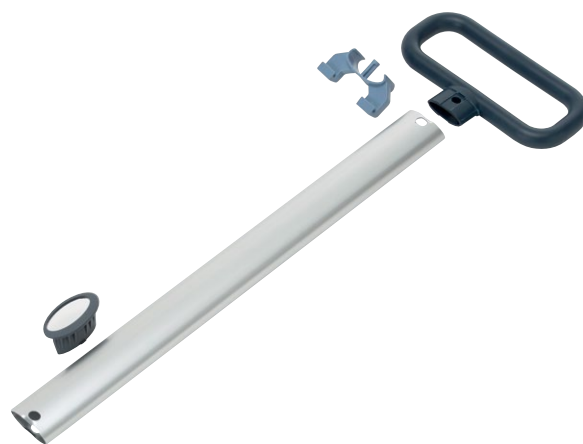

Мобильность

10-литровое ведро легко снимается для транспортировки воды или чистого раствора. Также оно может быть использовано для хранения салфеток и моющих средств

Легкая транспортировка

Система полностью разбирается для переноски по лестницам

Запатентованный ОТЖИМ

Быстрый и эффективный, легкий в использовании и долговечный

Защелкивающиеся клипсы

Для легкой фиксации и снятия отжима с ведра

Отверстие для транспортировочной ручки

Ручка вставляется одним движением

Запатентованная конструкция держателя и крепления насадок

Надежное крепление насадок

Зубцы под зажимом удерживают насадку от соскальзывания во время уборки

Усиленная педаль

Для легкого раскладывания и надежной фиксации в открытом виде

Транспортировочная ручка

- Универсальная: подходит как для двухведерной, так и для одноведерной системы
- Помогает легко перемещать систему по объекту
- Встроенный держатель: может быть использован для подвешивания 6-литрового ведра или знака «Скользкий пол»