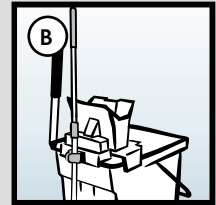

Сложить держатель мопов, наступив ногой на педаль

Надеть моп на держатель, по очереди вставив хлястики

Варианты крепления ручки держателя насадок:

На передней стенке отжима

На задней стенке отжима

- Отжим можно установить как по центру двухведерной тележки, так и с краю. Однако, чтобы не допустить протекания воды, отжим необходимо закрепить на плоской стороне ведра (не на выпуклой)