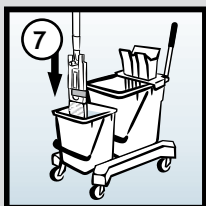

Снова опустить моп в 10 л ведро с моющим раствором