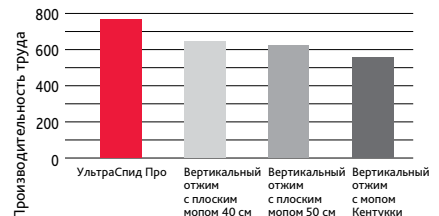

Тест 3. Производительность труда: площадь уборки за 1 час работы

* По результатам исследования независимым институтом исследований и тестирований FIGR, Германия.

** Расчетное время включает: открыть держатель насадок, опустить насадку в раствор, отжать насадку до того момента, когда вода с нее перестанет стекать, надеть насадку на держатель и начать уборку.

*** На открытых площадях, при одношаговой уборке (без предварительного подметания и протирки насухо). При двухшаговой уборке (с протиркой насухо) производительность 363 кв. м в час.