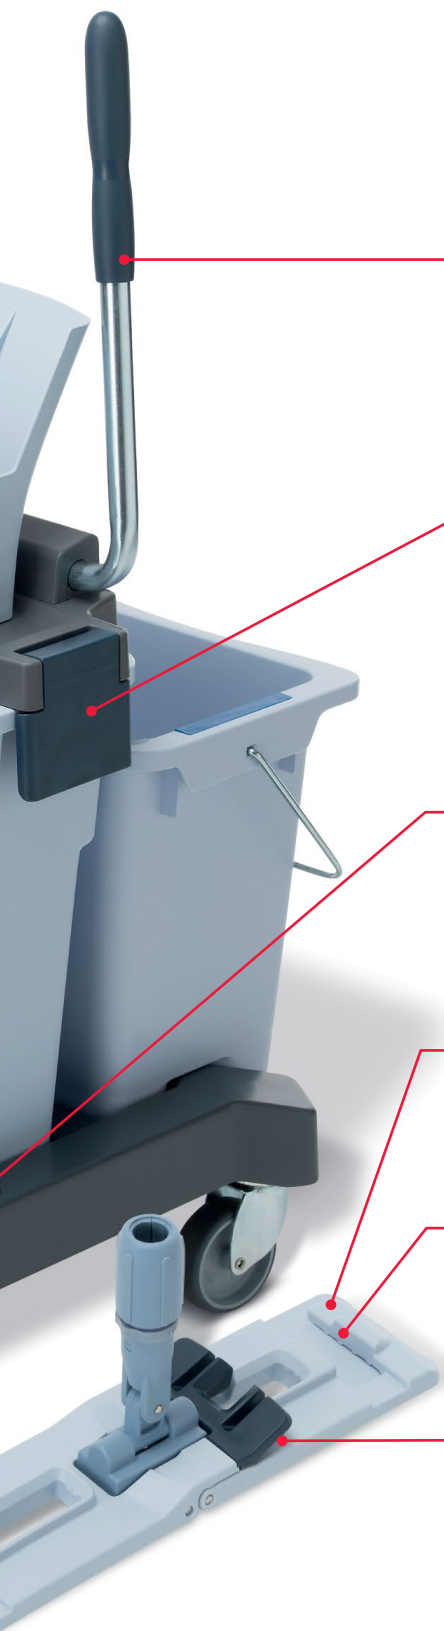

Фиксатор ручки
держателя мопов

Держатель насадок
надежно зафиксирован

Ведра 25 и 10 литров
специальной формы

Идеальное совмещение,
никаких протечек воды

Эргономичная ручка

Для легкого и удобного
перемещения

Мобильность

10-литровое ведро легко снимается для транспортировки воды или чистого раствора. Также оно может быть использовано для хранения салфеток и моющих средств

Легкая транспортировка

Система полностью разбирается для переноски по лестницам

Запатентованный ОТЖИМ

Быстрый и эффективный, легкий в использовании и долговечный

Защелкивающиеся клипсы

Для легкой фиксации и снятия отжима с ведра

Отверстие для транспортировочной ручки

Ручка вставляется одним движением