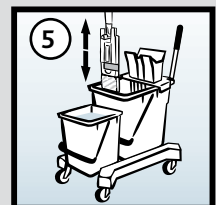

Тщательно прополоскать грязный моп в 25 л ведре