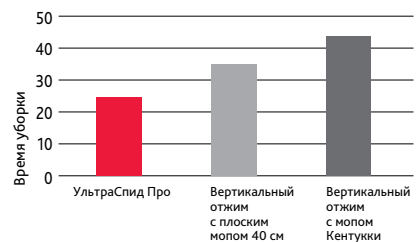

Тест 2. Время уборки площади 10 кв. м

УльтраСпид Про — самая высокая производительность*

Скорость уборки — 766 кв. м в час***

Системы	УльтраСпид Про	Вертикальный отжим с плоским мопом 40 см	Вертикальный отжим с плоским мопом 50 см	Вертикальный отжим с мопом Кентукки
Время на отжим, секундах	12,3	22,4	24,9	16,7
Время уборки без отжима), в секундах	14,7	13,6	13,4	28,3
Время на подход/отход к/от ведра, в секундах	20	20	20	20
Общее время уборки на каждые 10 кв. м, в секундах	47	56	58	65
Площадь уборки в час (3600 с), кв. м	766	643	621	554
Ранжирование	1	4	3	2
На сколько % УльтраСпид Про быстрее других (в расчете на 100 кв. м)		19%	23%	38%