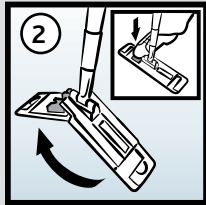

Сложить держатель мопов, наступив ногой на педаль

Надеть моп на держатель, по очереди вставив хлястики

Варианты крепления ручки держателя насадок:

На передней стенке отжима

На задней стенке отжима

- Отжим можно установить как по центру двухведерной тележки, так и с краю. Однако, чтобы не допустить протекания воды, отжим необходимо закрепить на плоской стороне ведра (не на выпуклой)