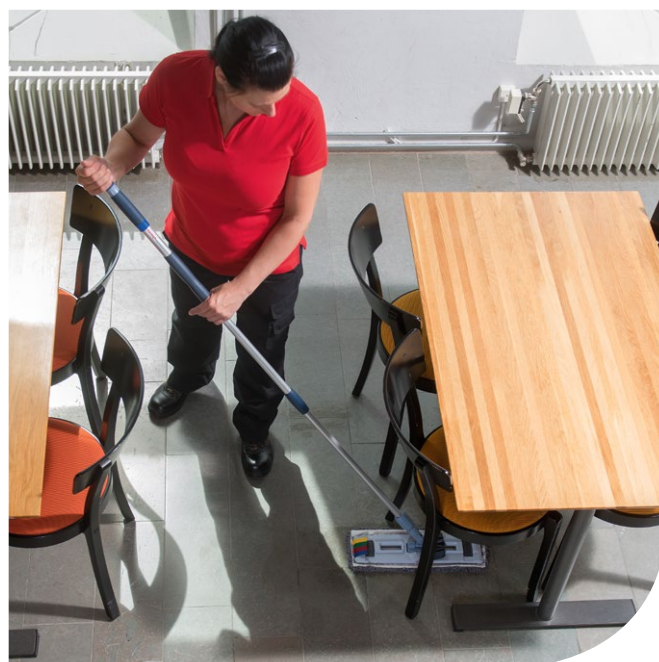

Стандартный комплект инвентаря
для уборки на базе высокоэффективной
двухведерной системы УльтраСпид Про

- Отжим туннельный УльтраСпид Про, с рычагом
- Платформа УльтраСпид Про с заглушками и колесами
- Транспортировочная ручка УльтраСпид Про в сборе
- Ведро УльтраСпид Про 25 л
- Ведро УльтраСпид Про 10 л
- Держатель мопов УльтраСпид Про 40 см
- Ручка алюминиевая с цветовой кодировкой 150 см
- Моп Трио УльтраСпид Про 40 см — 3 шт
- Салфетка МикронКвик, синий
- Салфетка ПВАмикро, синий
- Салфетка МикроТафф Бэйс, синий
- Перчатки латексные Контракт, желтый, размер М — 5 пар
- Губка Виледа Средняя жесткость, зеленый абразив — 3 шт

Подходит для уборки:

- ✓ Офисов, магазинов,
  жилых комплексов
- ✓ Учебных и досуговых центров
- ✓ Салонов красоты, СПА центров,
  фитнес-клубов
- ✓ Отелей, ресторанов, кафе,
  СТОЛОВЫХ