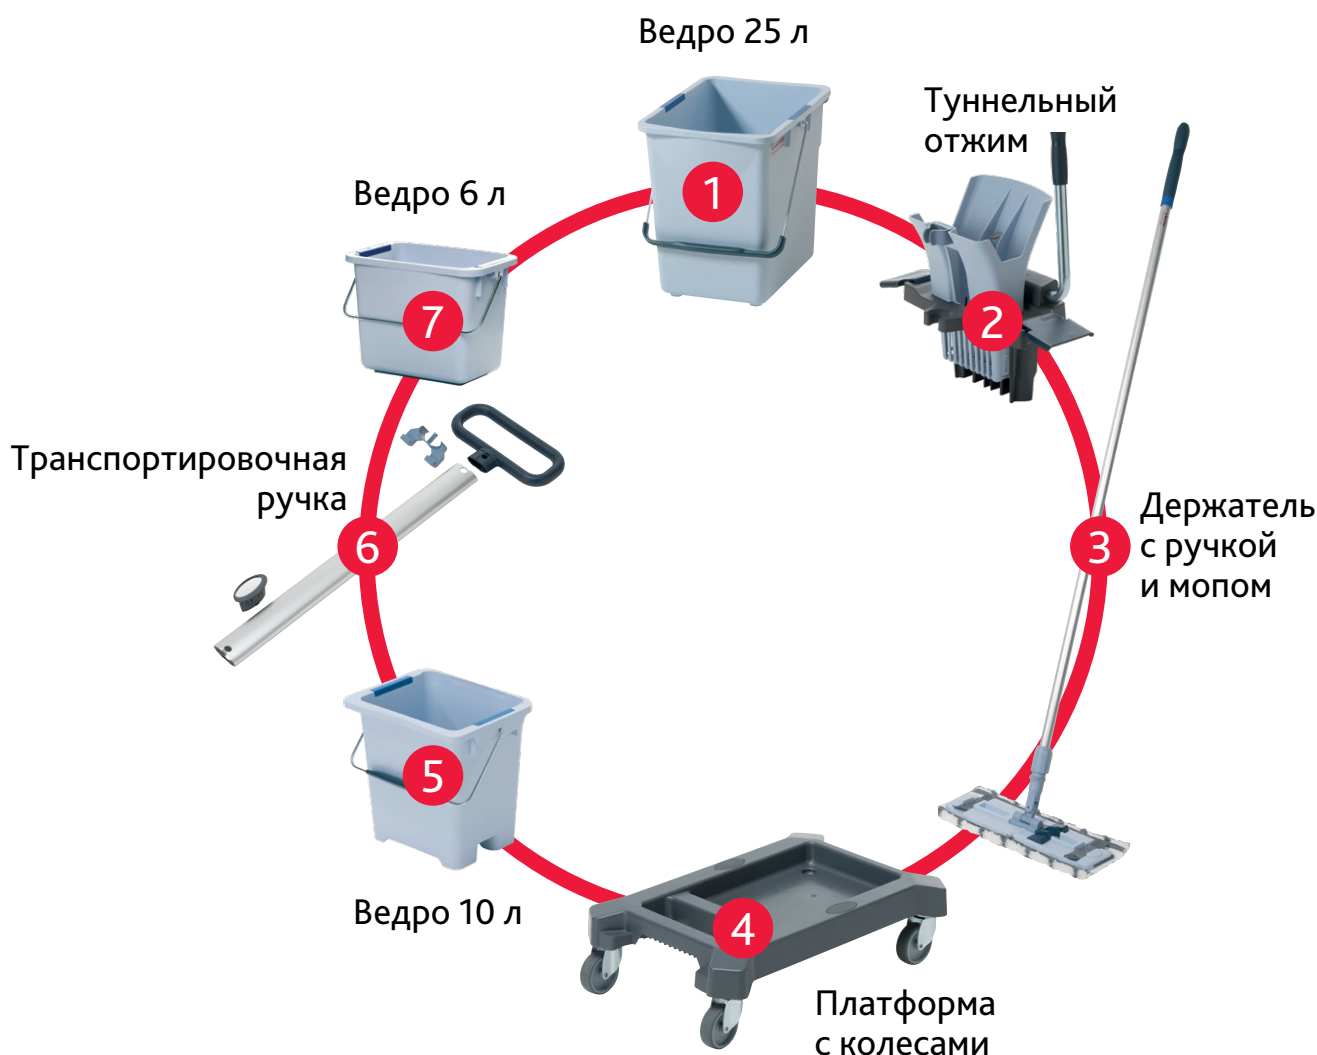

Простая и понятная система

- Основа системы - ведро 25 л, высокоэффективный туннельный отжим и держатель с ручкой и mopом (номера 1, 2, 3 на схеме)
- Для повышения эргономики, производительности труда и результата уборки к системе добавляется мобильная платформа на колесах и второе ведро (номера 4 и 5)
- Для удобства перемещения системы по объекту и размещения мягкого уборочного инвентаря разработаны транспортировочная ручка и ведро на 6 л (номера 6 и 7)

Таким образом, система превращается в универсальную мобильную рабочую станцию с полностью совместимыми между собой элементами

Наименование	Площадь объекта (кв.м)	Тип объекта
Применение системы УльтраСпид Про	100-500	Любой, где применим метод уборки "ведро вода"