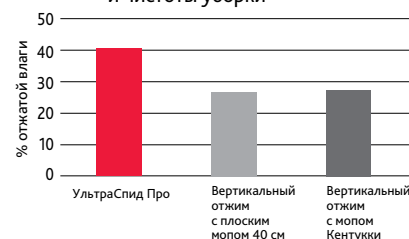

Количество влаги, остающееся на мопе после отжима, напрямую влияет на остаточную степень загрязненности после уборки. Соответственно, чем лучше отжимается насадка, тем меньше на ней остаточной влаги и тем меньше грязи остается на полу после уборки.

В тесте 4 институт FIGR взял выстиранный mop, поместил его в моющий раствор и измерил:

- Вес мокрого мопа перед отжимом
- Вес мопа после отжима (средний показатель от трех клинеров)

УльтраСпид Про — самый эффективный отжим*

Туннельный отжим УльтраСпид Про отжимает 40,5% влаги с мопа

Системы	УльтраСпид Про	Вертикальный отжим с плоским mopом 40 см	Вертикальный отжим с mopом Кентукки
Средний результат отжатой влаги, %	40,5	26,7	27,4
Ранжирование	1	3	2
На сколько % УльтраСпид Про отжимает сильнее других		52%	48%

Тест 4. Показатели качества отжима и чистоты уборки