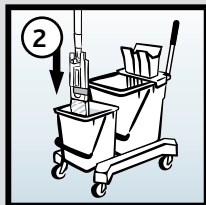

Опустить сложенный держатель с мопом в 10 л ведро