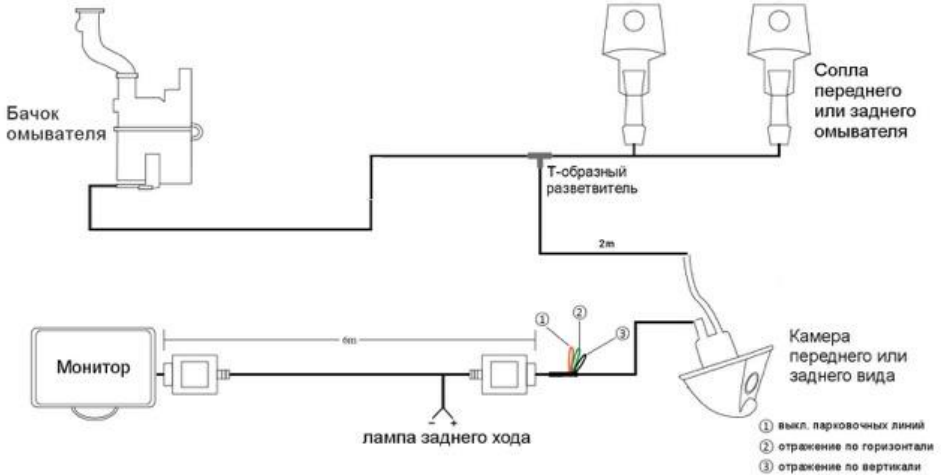

Способ установки

Условия гарантии

Гарантийный талон действителен только при наличии подписи и печати.

Гарантия осуществляется в отведенный срок, заявленный продавцом.

Гарантийный срок для камер заднего вида – 12 месяцев.

При наличии механических повреждений или несанкционированного вмешательства в конструкцию товара продавец вправе отказать в гарантийном обслуживании.

К негарантийным случаям относятся:

- Установка в автомобиль с несовместимым напряжением бортовой сети.
- Попадание влаги внутрь устройства, разгерметизации.
- Наличие механических повреждений.
- Внесение изменений в конструкцию товара.
- Повреждения, полученные от огня и/или высоких температур.