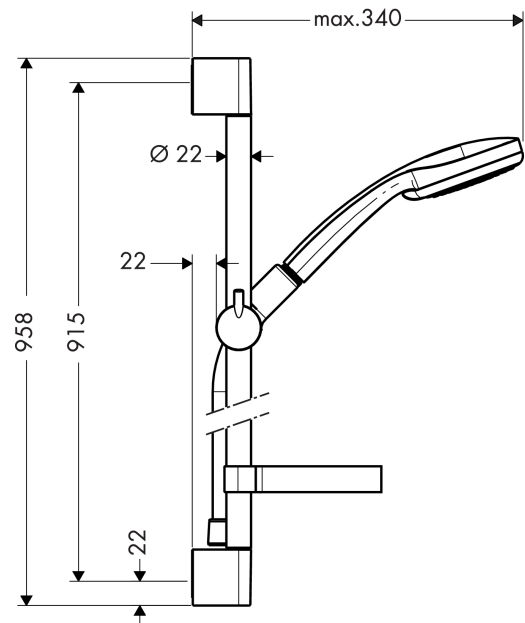

Сroma 100**Душевой набор Vario со штангой 90 см и мыльницей**Поверхности : **хром** Артикульный номер: **27771000****Описание****Характеристики**

- состоит из: ручной душ, душевая штанга, шланг для душа, мыльница
- тип струи: Rain, Shampoo, обычная, каскад, массажная
- переключение типов струи с помощью вращающегося душевого диска
- размер душевого диска: 100 мм
- со стороны душа упорный подшипник, предотвращающий перекручивание душевого шланга
- держатель ручного душа регулируется в пределах 90°, поворачивается вправо и влево, перемещается вверх и вниз
- максимальный расход воды при 3 бар: 18 л/мин
- хромированные настенные крепления из пластика
- комплект поставки: набор для душа, инструкция по монтажу

Технология**Продукт****Чертеж**

Сroma 100

Душевой набор Vario со штангой 90 см и мыльницей

Поверхности : **хром** Артикульный номер: **27771000**

График расхода воды

Расход измерен практически с помощью соответствующей арматуры (термостат/смеситель/скрытый клапан).

Сroma 100

Душевой набор Vario со штангой 90 см и мыльницей

Поверхности : **хром** Артикульный номер: **27771000**

Пример монтажа