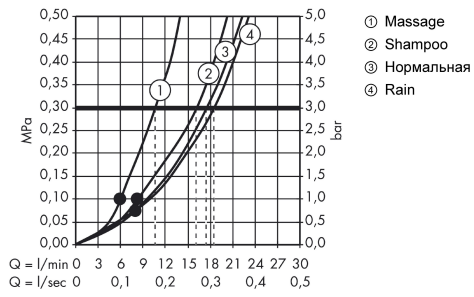

Сroma 100**Душевой набор Vario со штангой 90 см и мыльницей**Поверхности : **хром** Артикульный номер: **27771000****Описание****Характеристики**

- состоит из: ручной душ, душевая штанга, шланг для душа, мыльница
- тип струи: Rain, Shampoo, обычная, каскад, массажная
- переключение типов струи с помощью вращающегося душевого диска
- размер душевого диска: 100 мм
- со стороны душа упорный подшипник, предотвращающий перекручивание душевого шланга
- держатель ручного душа регулируется в пределах 90°, поворачивается вправо и влево, перемещается вверх и вниз
- максимальный расход воды при 3 бар: 18 л/мин
- хромированные настенные крепления из пластика
- комплект поставки: набор для душа, инструкция по монтажу

Технология**Продукт****Чертеж**

Сroma 100

Душевой набор Vario со штангой 90 см и мыльницей

Поверхности : **хром** Артикульный номер: **27771000**

График расхода воды

Расход измерен практически с помощью соответствующей арматуры (термостат/смеситель/скрытый клапан).