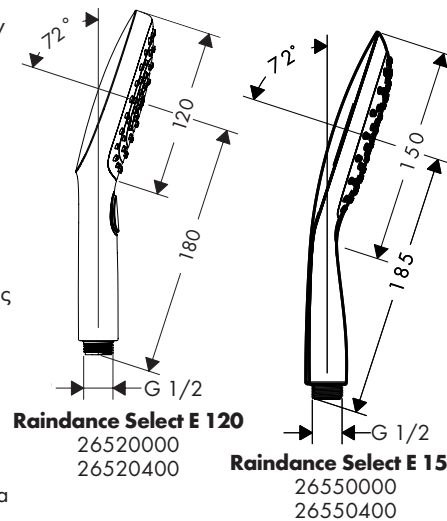

**Raindance Select E 120**  
 26520000  
 26520400

**Raindance Select E 150**  
 26550000  
 26550400

**Raindance Select E 120**  
26520000 / 26520400

2

**Raindance Select E 150**  
26550000 / 26550400

3

	P-IX	DVGW	SVGW	ACS	WRAS	NF	KIWA
<b>26520XXX</b>	P-IX 28001/IB	CO0505	X	X	X	X	X
<b>26550XXX</b>	P-IX 19142/IB		X	X		X	X