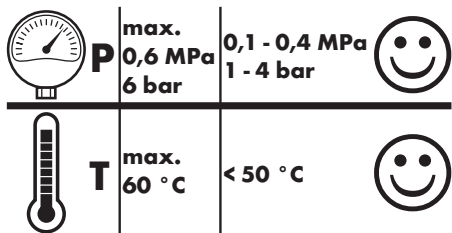

**Raindance Select E 120**  
 26520000  
 26520400

**Raindance Select E 150**  
 26550000  
 26550400

**Raindance Select E 120**  
26520000 / 26520400

2

**Raindance Select E 150**  
26550000 / 26550400

3

	P-IX	DVGW	SVGW	ACS	WRAS	NF	KIWA
<b>26520XXX</b>	P-IX 28001/IB	CO0505	X	X	X	X	X
<b>26550XXX</b>	P-IX 19142/IB		X	X		X	X