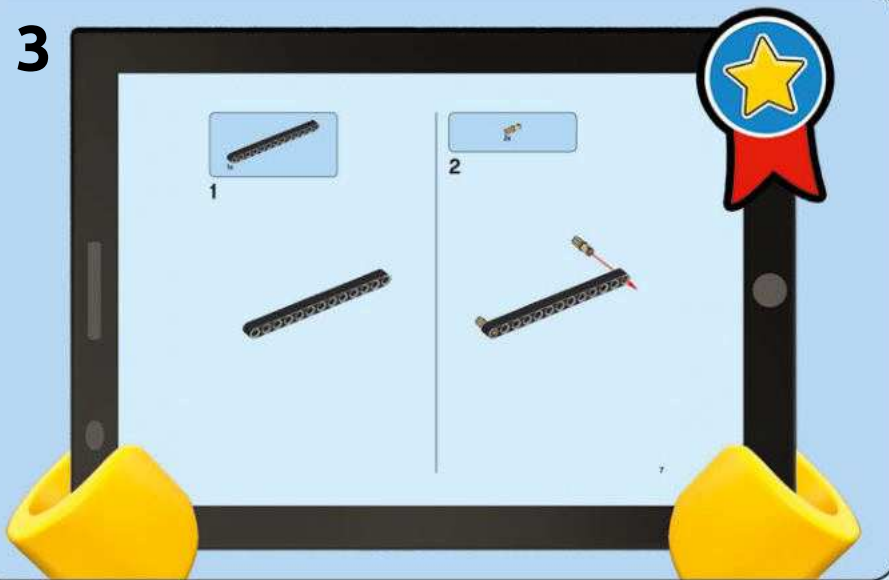

## LEGO.com/apps

Check for compatibility  
Kompatibilität prüfen  
Vérifier la compatibilité  
Controlla la compatibilità  
Comprueba tu compatibilidad  
Verificar a compatibilidade  
Ellenőrizd a kompatibilitást  
Pārbaudīt saderību  
检查兼容性